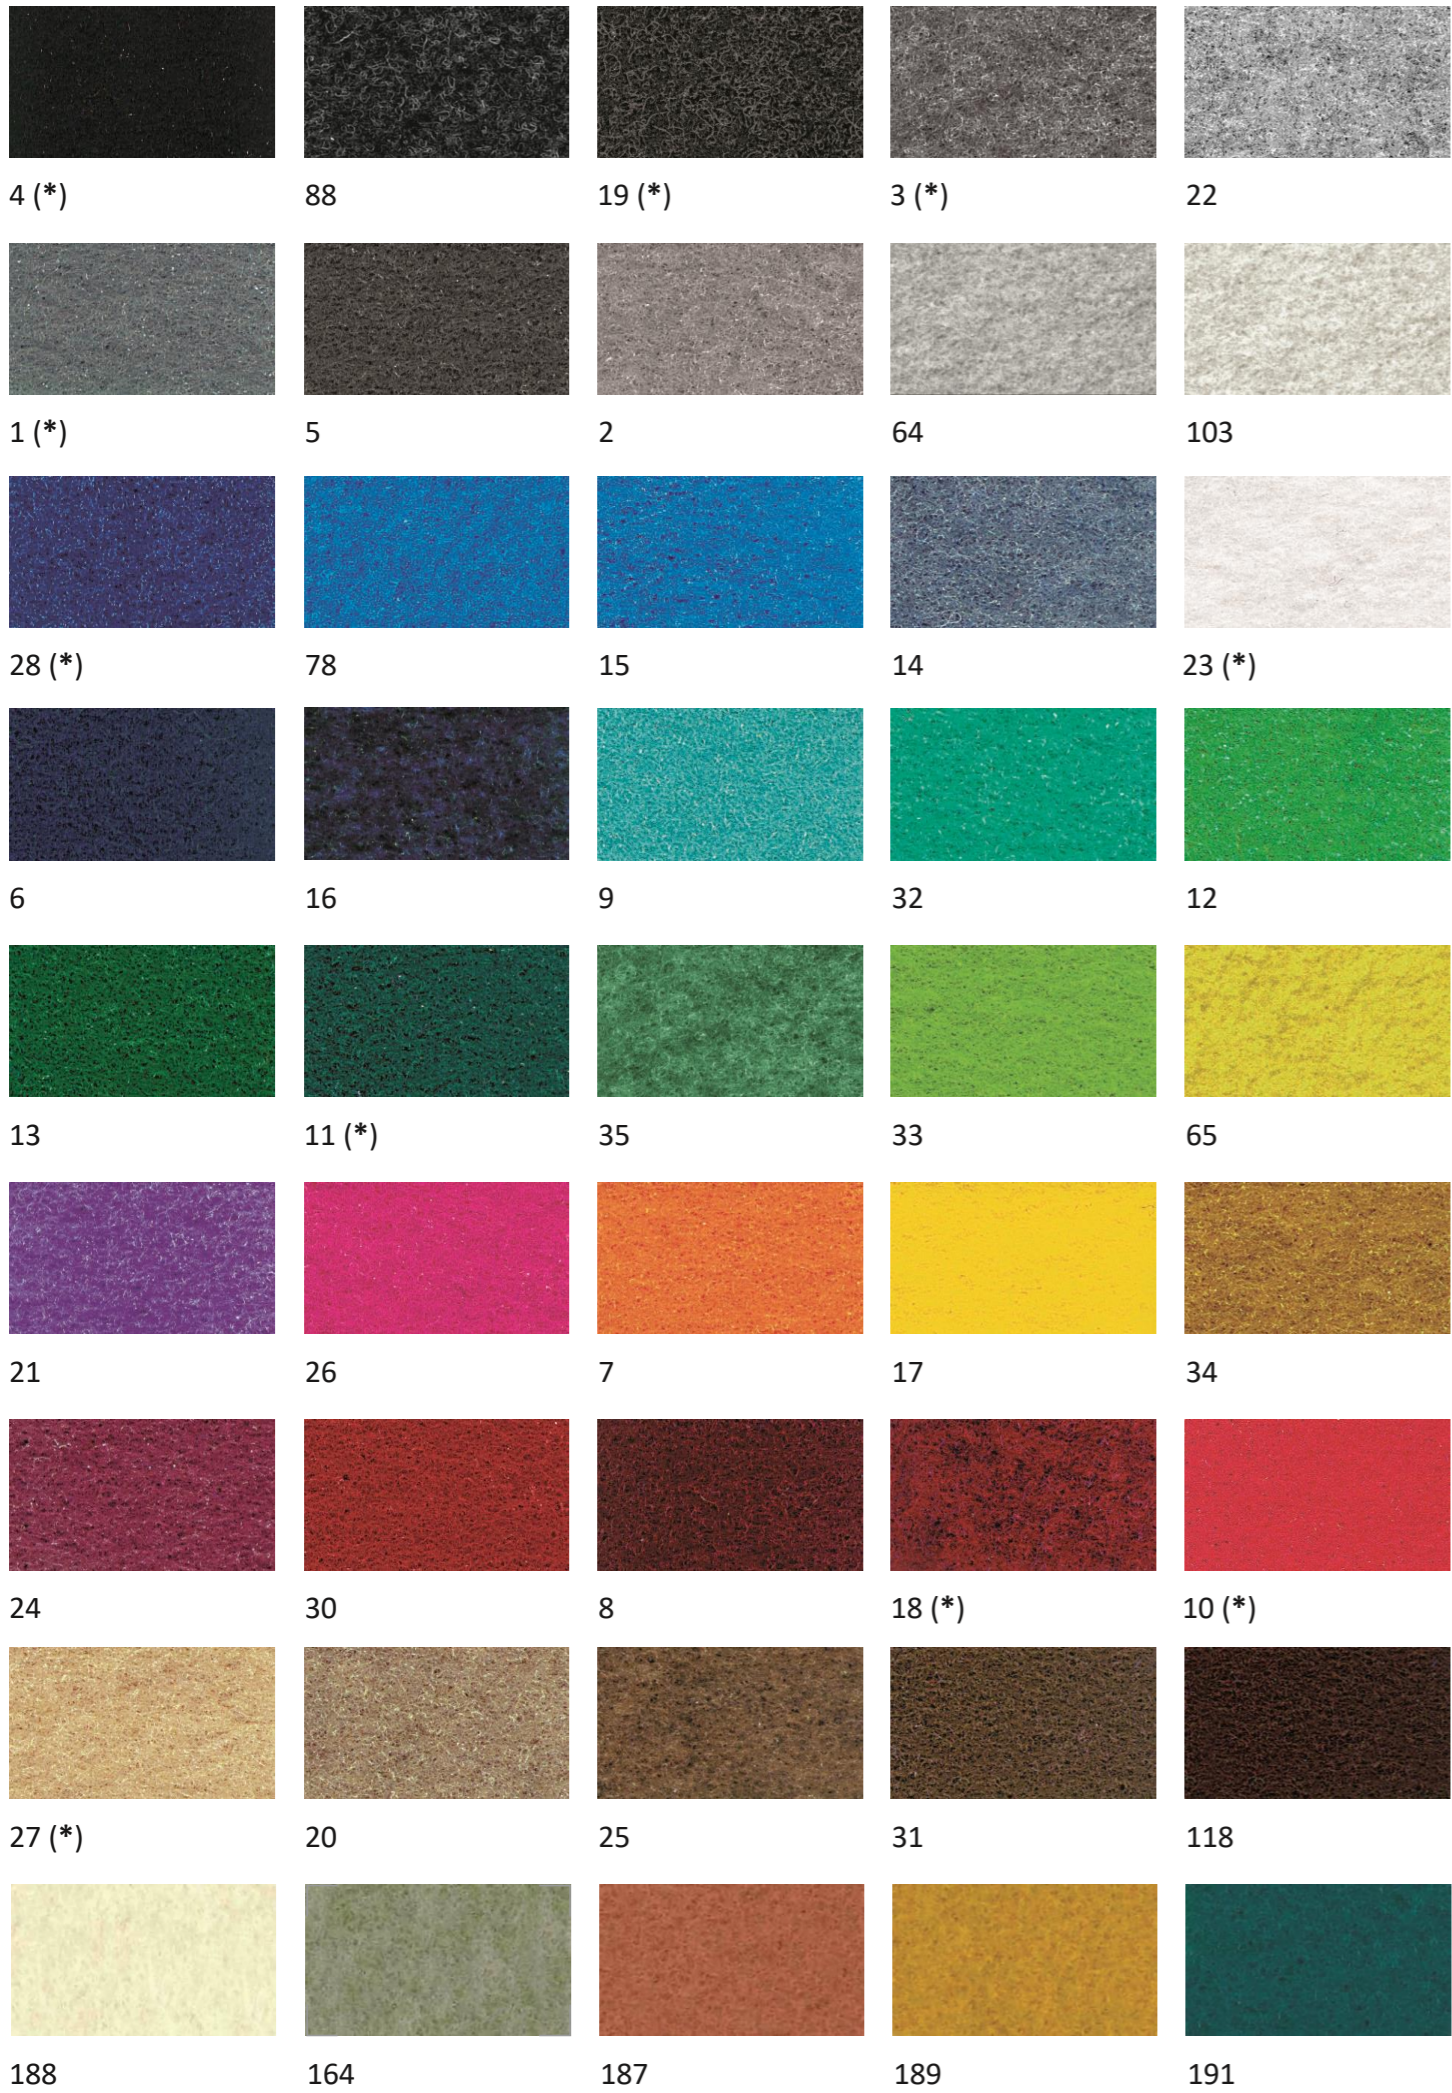

204 205 206

produzione minima - minimum production - producción mínima - production minimum	500 m2
colori di stampa - printing colours - impresión de color - coloris d'impression	uno, due, tre max - one, two, three max un, dos, tres colores máx - un, deux, trois coloris max
altezza - width - ancho - largeur	200 cm max.
destinazione - use - utilización - utilisation	mostre, esposizioni - shows, expositions - salones, exposiciones - salons, expositions